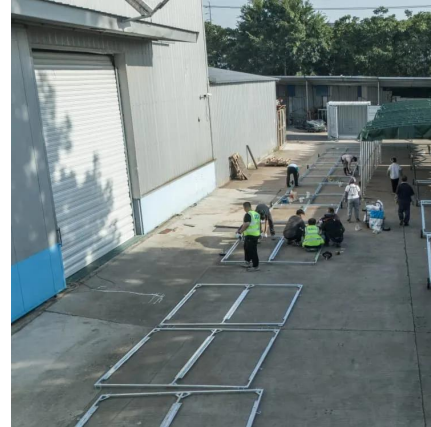

Kit Solar Híbrido 15KW 64000Wh/día- Batería litio , AutoSolar Colombia

El Kit Solar Híbrido 15KW 64000Wh/día-Batería litio es un sistema eficiente, versátil y sostenible capaz de suministrar energía en múltiples instalaciones.