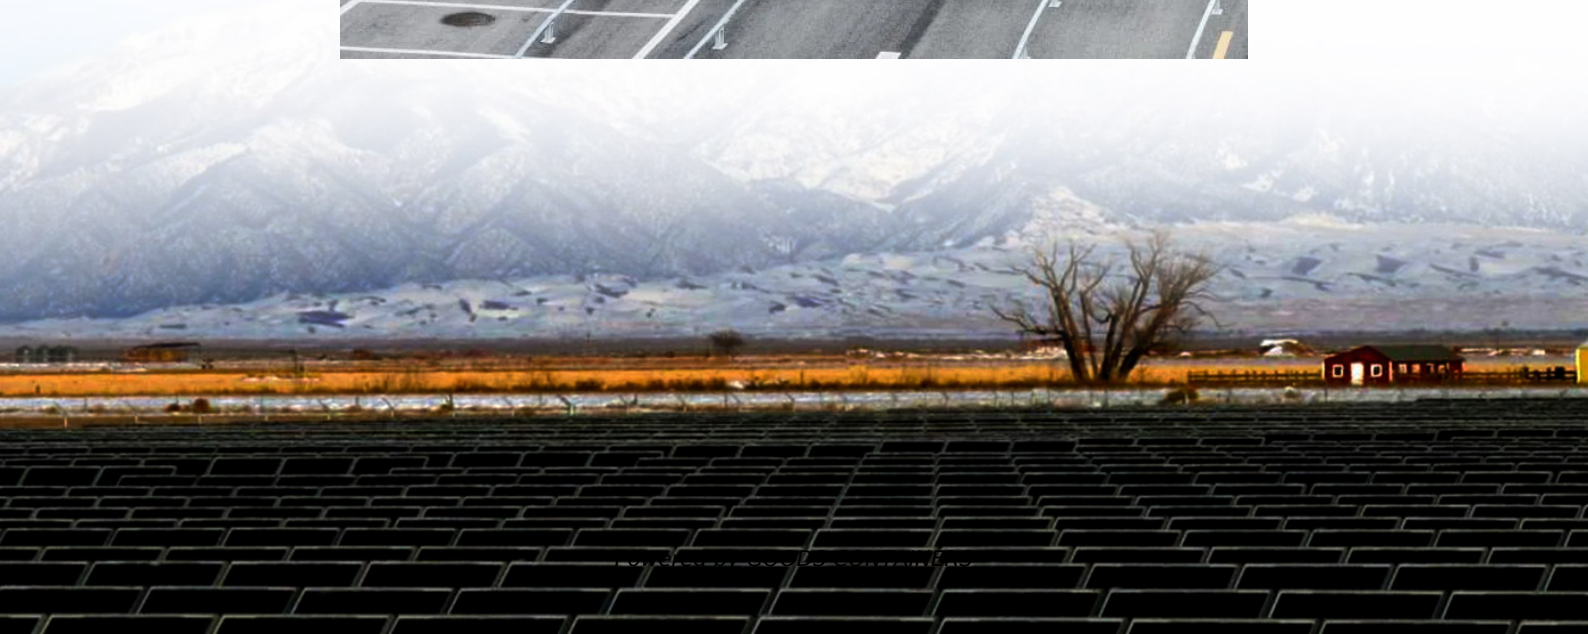

# **Botswana fire station uses 40-foot folding container**

## Botswana fire station uses 40-foot folding container

---

[Botswana : les incontournables , Que faire, que voir, que visiter](#)

Nov 8, 2025 · Incontournables au Botswana - Que faire, que voir, que visiter ? Partir en safari dans le delta de l'Okavango, où nature sauvage et animaux sont en osmose parfaite.