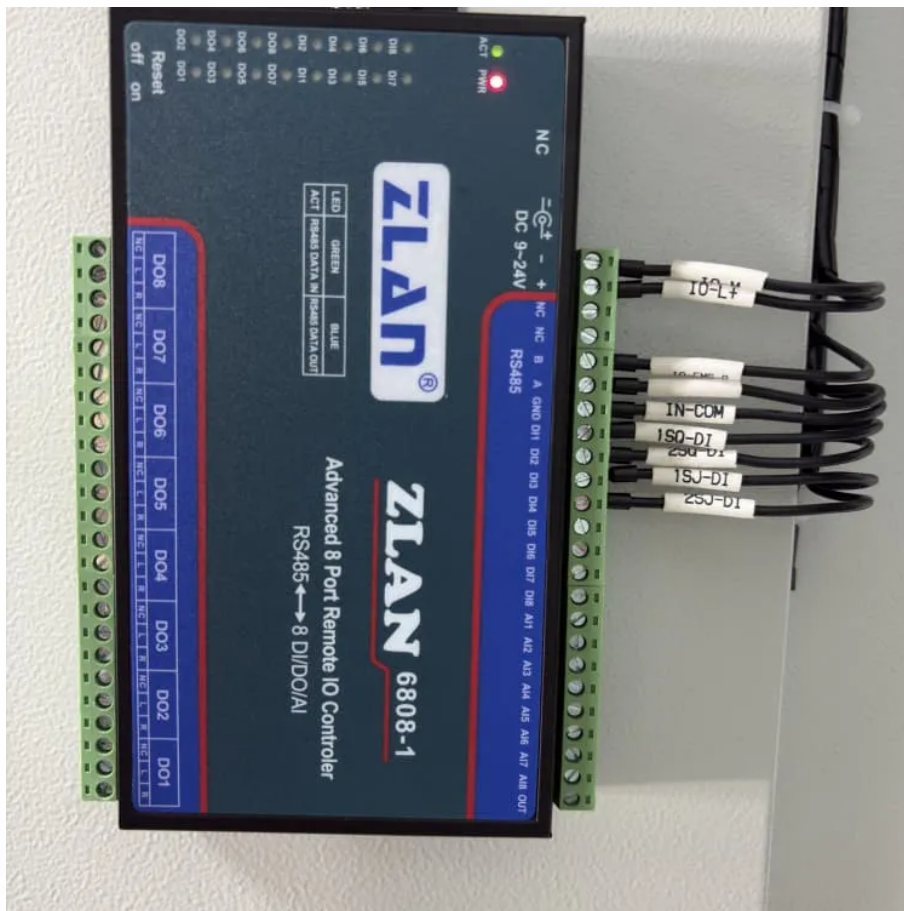

# C16 battery cabinet price

## C16 battery cabinet price

---

### [Jakie bezpieczniki do spawarki Mig-Mat PM-IMG-230T? C16](#)

Apr 10, 2025 · Spawarka Mig-Mat PM-IMG-230T z bezpiecznikiem B16 często wybija. Czy bezpiecznik C16 zapewni poprawne działanie? Jakie zabezpieczenia stosują inni użytkownicy?