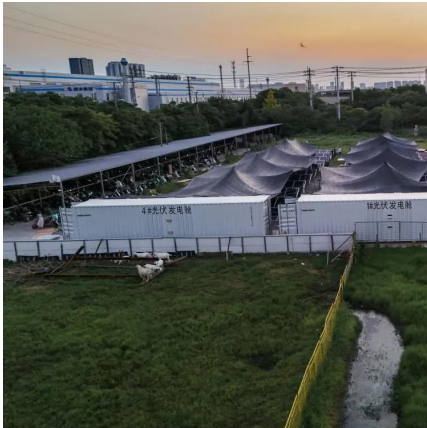

[Document déclaration de douane au Guatemala](#)

Jan 25, 2025 · Bonjour, J'ai vu en parcourant le site du routard dans l'onglet "formalités", qu'il fallait remplir un document déclaration de douanes pour toute personne entrant ou sortant pour

Contact Us

For catalog requests, pricing, or partnerships, please visit:
<https://woodgoods.pl>

Scan QR Code for More Information