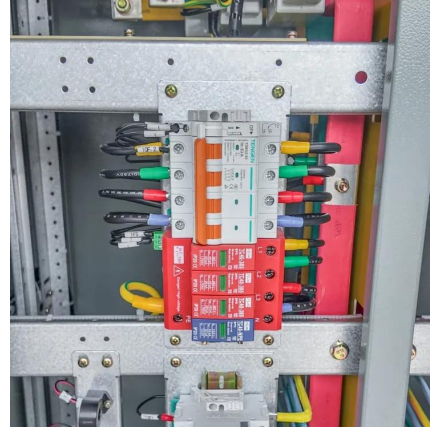

[Indonesia Solar Inverter Pure Sine Wave for House Office ...](#)

Indonesia Solar Inverter Pure Sine Wave for House Office Application Low Frequency Inverter, Find Details and Price about Indonesia Indo from Indonesia Solar Inverter ...

Contact Us

For catalog requests, pricing, or partnerships, please visit:
<https://woodgoods.pl>