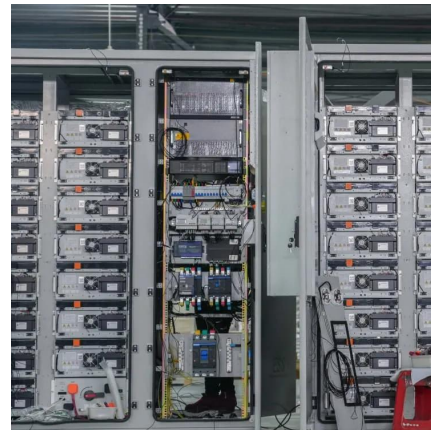

[Edificio ESCALA ,11 pisos ,Pista Jean P. Genie, Managua](#)

Oct 6, 2014 · El tercero de Managua por ahora, despues del Pellas hasta que sea destronado por los "14 pisos" de la Torre Norte cuando alcance su techo estructural, aunque como vos decis ...